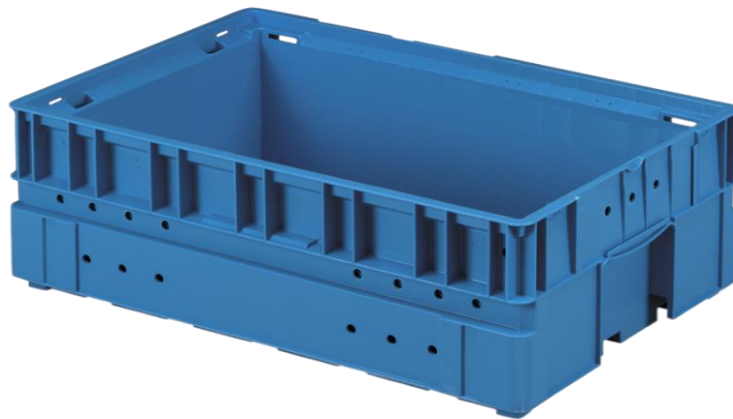

KLT - 6414

Caractéristiques

- Haute capacité de charge
- Automatisable
- Capacité d'empilement opérationnel
- Configuré pour être empilable sur palettes (EPAL)

Couleur	Bleu
Dimensions externes (mm)	594 x 396 x 280
Dimensions internes (mm)	532 x 346 x 248
Capacité utile (l)	env. 42,9
Poids net (kg)	5
Bacs / palette	28 unités
Charge utile (kg)	
Statique	50
Dynamique	50
Matériaux	Polypropylène recyclable
Charge maximale (kg)	
Statique	600
Dynamique	600